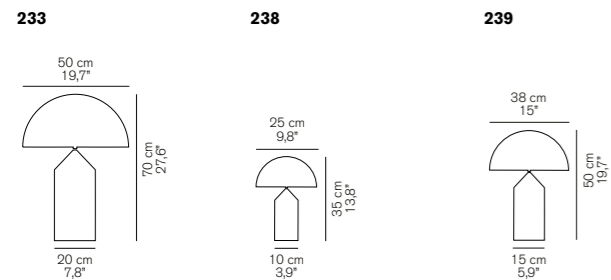

Archetipo della lampada da tavolo ed icona di stile italiano. Atollo, ideata nel 1977 e vincitrice del Premio Compasso d'oro, ha rivoluzionato completamente il modo di immaginare il classico abat-jour. Composta da forme geometriche essenziali, Atollo è una lampada decorativa senza tempo che restituisce valore nella sua stessa semplicità. Già disponibile in tre dimensioni e in differenti finiture, si arricchisce di una nuova finitura nickel nero satinato.

Archetype of the table lamp and icon of Italian style. Atollo, designed in 1977 and winner of the Compasso d'Oro Award, completely revolutionised the way of imagining the classic bedside table lamp. Composed of essential geometric shapes, Atollo is a timeless decorative lamp that restores value by way of its very simplicity. Already available in three sizes and various finishes, it is now enriched with a new satin black nickel finish.

CODICE/CODE	SORGENTI/BULBS	MATERIALI/MATERIALS	COLORE/COLORS	MARCHI/MARKS
233	2 x max 100 W E27 (halo) 2 x max 50 W E27 (LED) universal dimmer	metallo <i>metal</i>	nickel nero satinato <i>satin black nickel</i>	
238	2 x max 40 W (E14) 	metallo <i>metal</i>	nickel nero satinato <i>satin black nickel</i>	
239	2 x max 75 W E27 (halo) 2 x max 12 W E27 (LED) universal dimmer	metallo <i>metal</i>	nickel nero satinato <i>satin black nickel</i>