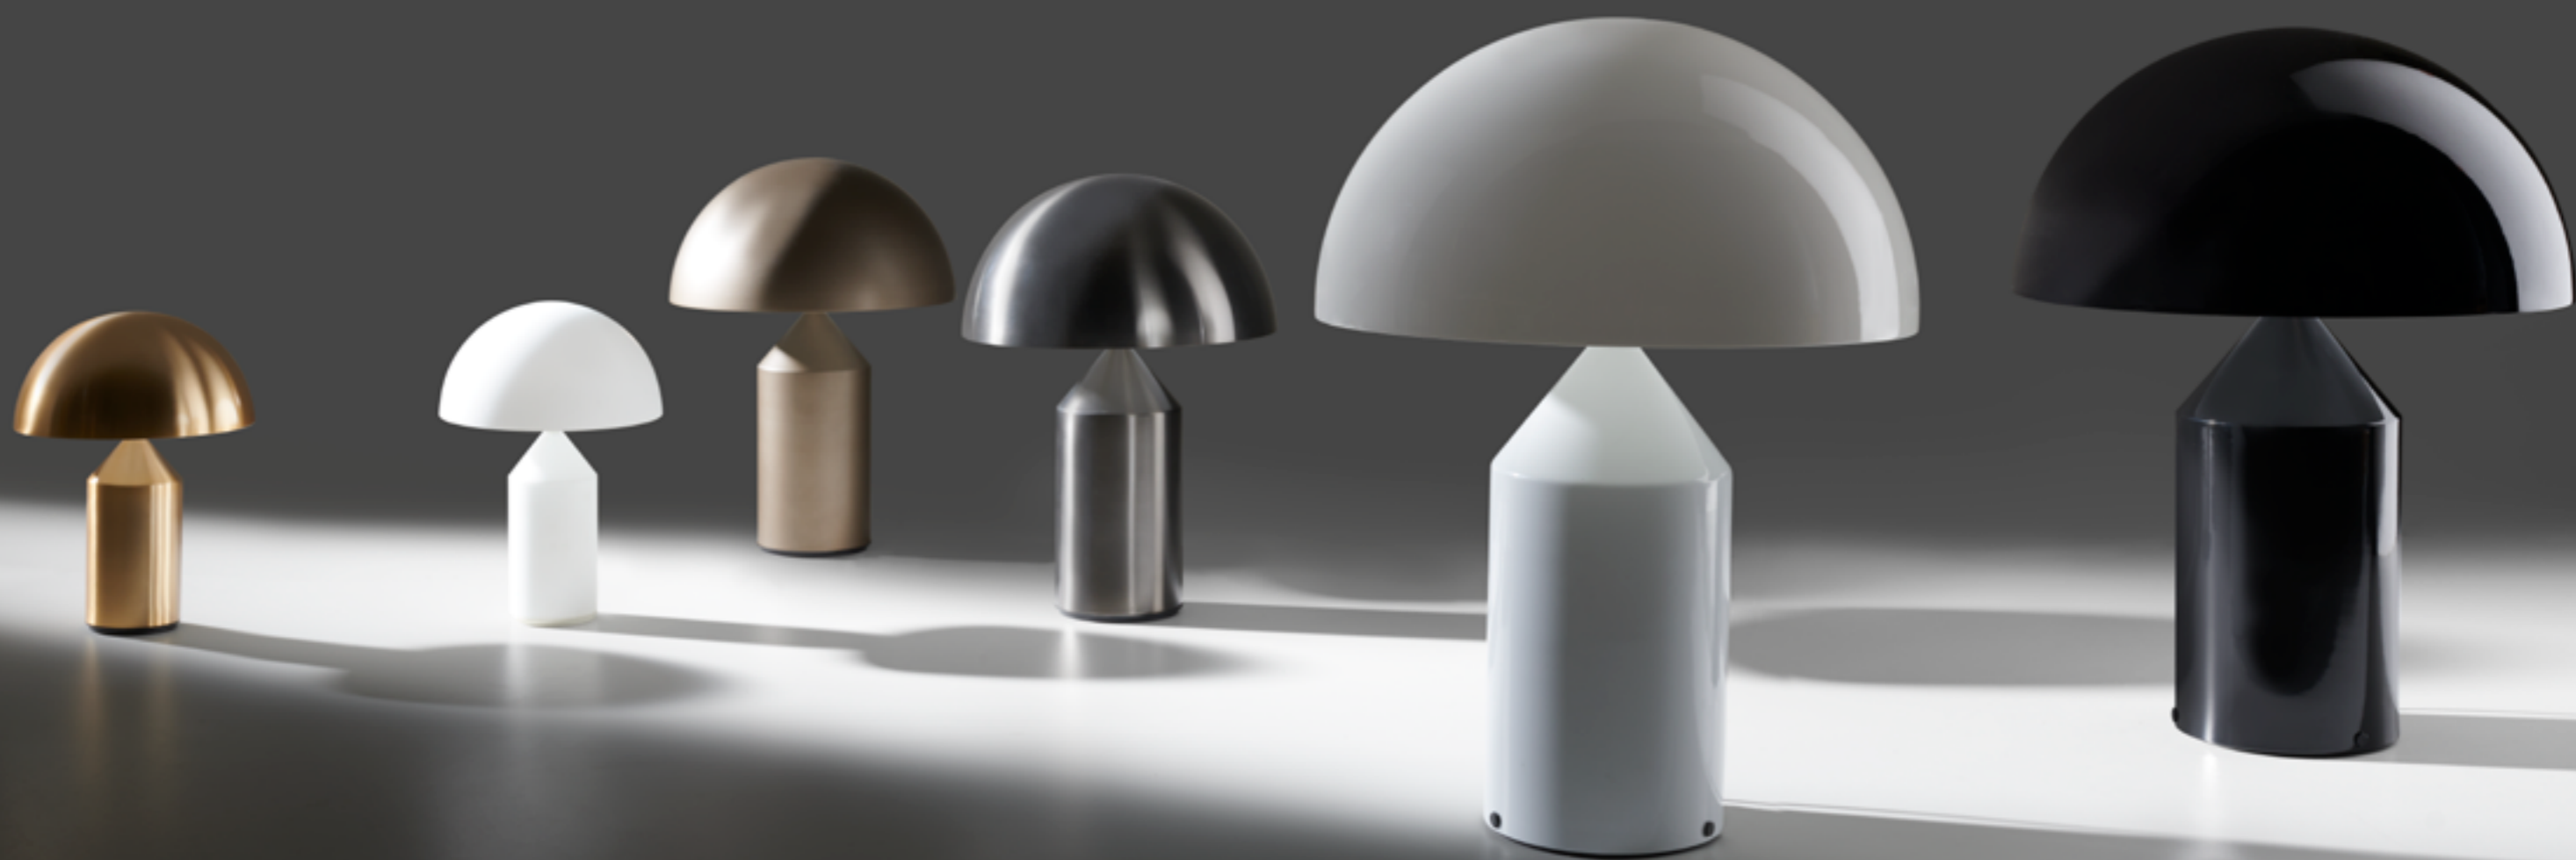

ATOLLO

Vico Magistretti

Archetipo della lampada da tavolo ed icona di stile italiano. Atollo, ideata nel 1977 e vincitrice del Premio Compasso d'oro, ha rivoluzionato completamente il modo di immaginare il classico abat-jour. Composta da forme geometriche essenziali, Atollo è una lampada decorativa senza tempo che restituisce valore nella sua stessa semplicità. Già disponibile in tre dimensioni e in differenti finiture, si arricchisce di una nuova finitura nickel nero satinato.

Archetype of the table lamp and icon of Italian style. Atollo, designed in 1977 and winner of the Compasso d'Oro Award, completely revolutionised the way of imagining the classic bedside table lamp. Composed of essential geometric shapes, Atollo is a timeless decorative lamp that restores value by way of its very simplicity. Already available in three sizes and various finishes, it is now enriched with a new satin black nickel finish.

CODICE/CODE	SORGENTI/BULBS	MATERIALI/MATERIALS	COLORE/COLORS	MARCHI/MARKS
233	 2 x max 100 W E27 (halo) 2 x max 50 W E27 (LED) universal dimmer	metallo <i>metal</i>	nickel nero satinato <i>satin black nickel</i>	  
238	 2 x max 40 W (E14) 	metallo <i>metal</i>	nickel nero satinato <i>satin black nickel</i>	  
239	 2 x max 75 W E27 (halo) 2 x max 12 W E27 (LED) universal dimmer	metallo <i>metal</i>	nickel nero satinato <i>satin black nickel</i>	